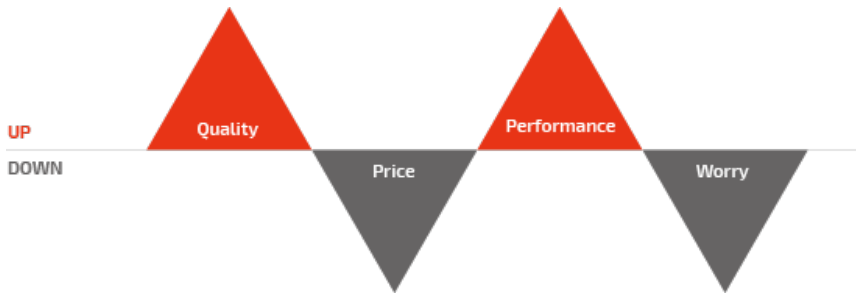

브랜드 스토리

BRAND PHILOSOPHY

경영이념

창(窓)은 내부에서 세상을 바라보는 통로입니다.

TV를 비롯한 디스플레이는 현대 사회에서 세상을 바라보는 창이라고 생각합니다.

프리즘 코리아는 좋은 품질과 성능, 합리적인 가격 및 높은 서비스로 효율적인 디스플레이 제품을 제공하는 것을 사명으로 여깁니다.

가장 최신기술의 유니크한 제품은 아닐지라도, 비용대비 고효율의 가성비를 느끼실 수 있도록 끊임없이 노력하고 또 노력하는 것을 목표로 합니다.